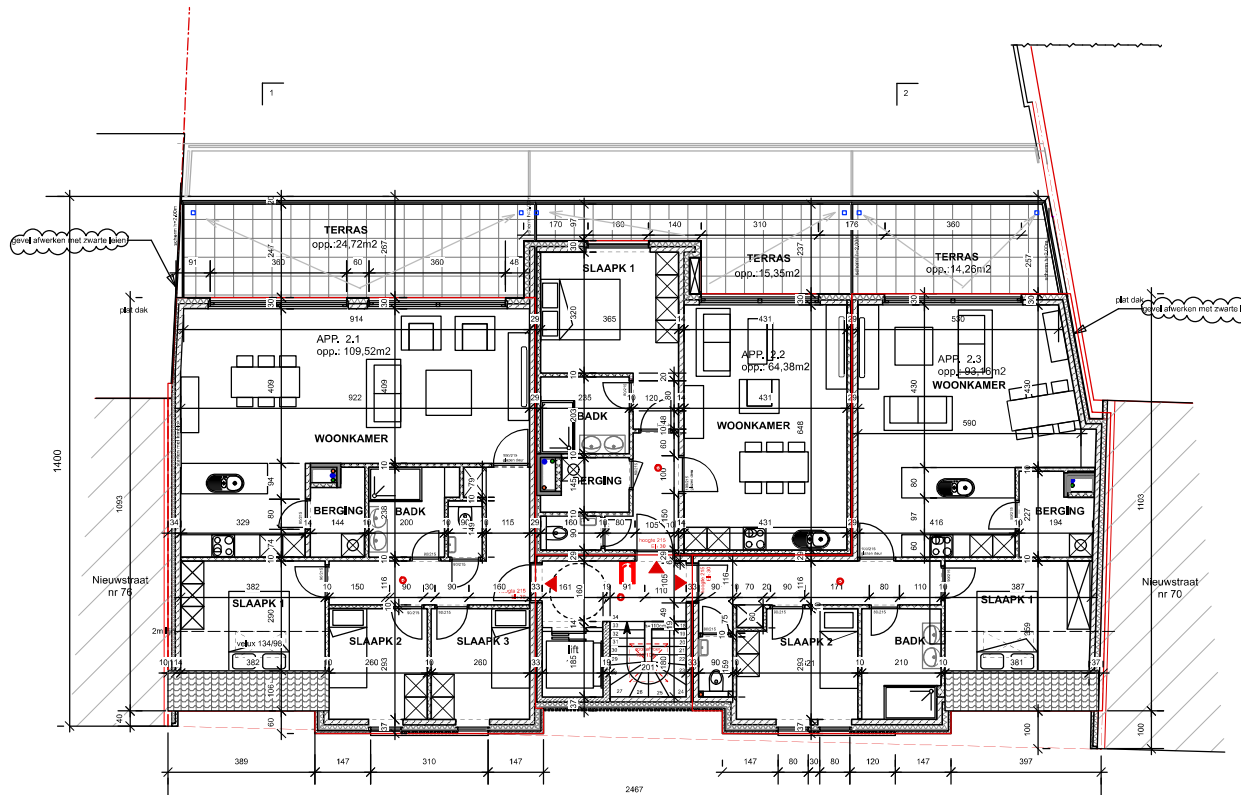

2° verdieping

DE MEULEMEESTER
ARCHITECTEN

bouwheer bouwplaats
WIM BEYAERT PROJECTS BV WEST-VLAANDEREN
OTEGEMSTRAAT 235 NIEUWSTRAAT 72-74
8550 ZWEVEGEM 8792 WAREGEM

SCHAAL (1/100)